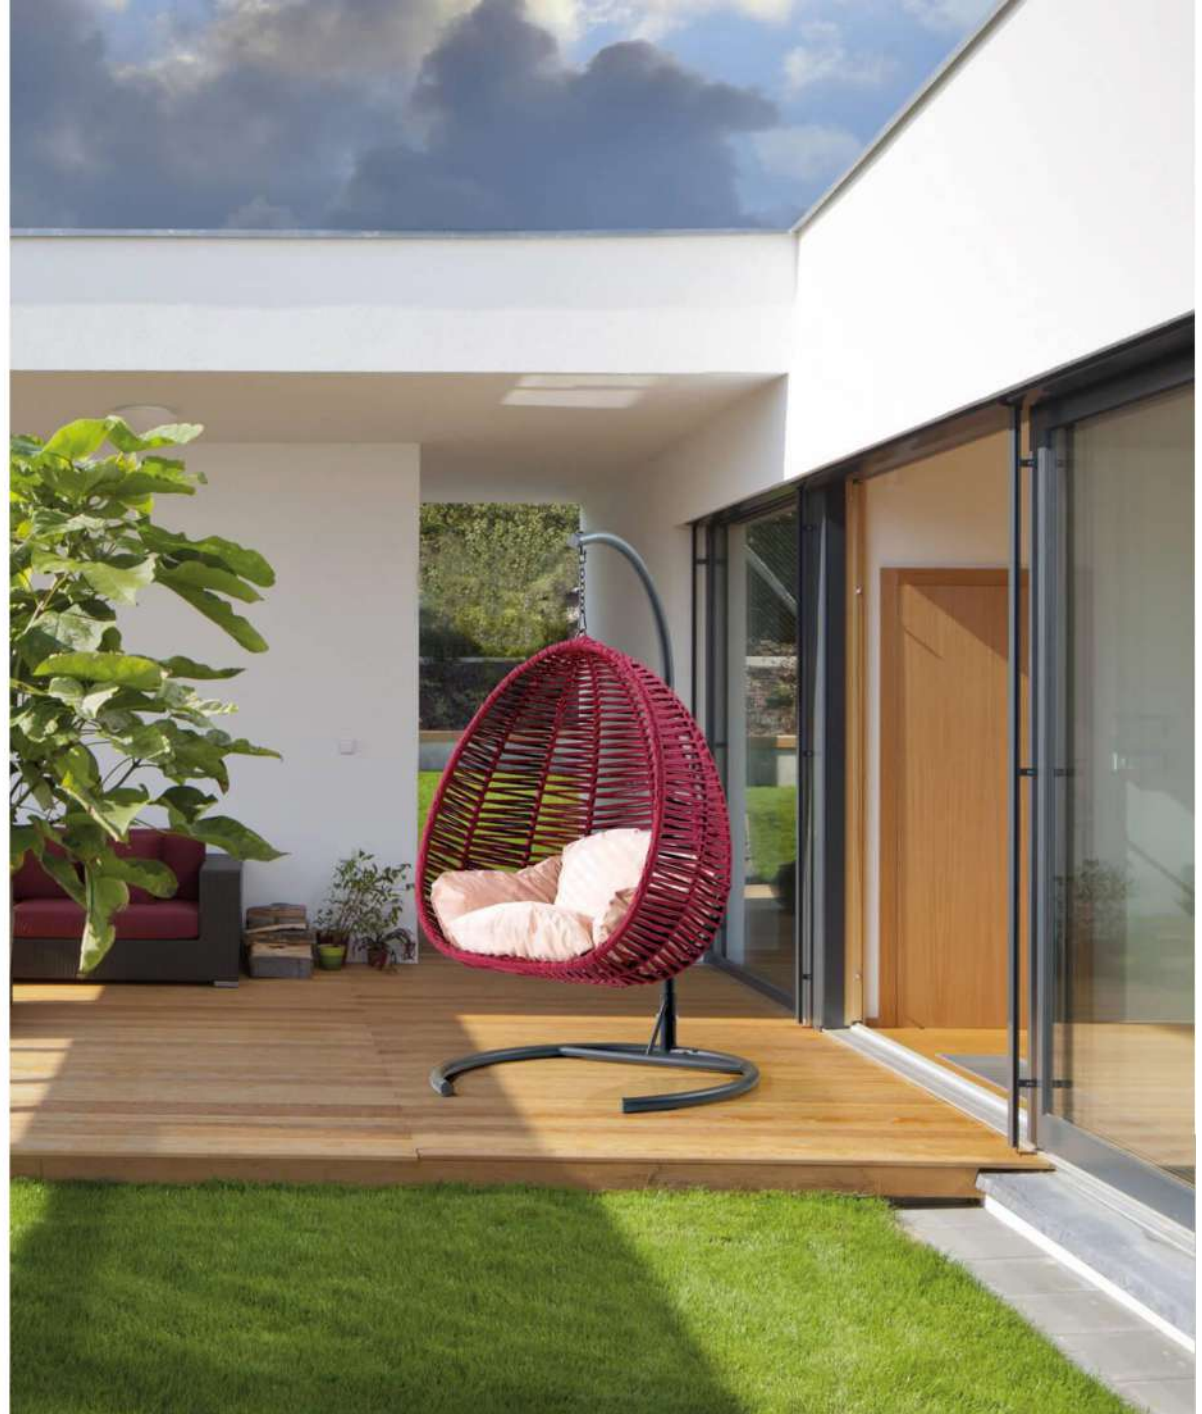

SALINCAKLAR

Huzura açılan kapı...

Rahatlığın adı...

SALINCAK 1

Ölçüler;

Salıncak : 110cm x 196 cm

Şimdi zamanı..

SALINCAK 2

DEN
Furniture & Design

*Zamanı durdurmak
isteyeceksiniz..*

SALINCAK 4

El yapımı salıncaklarımız ile her mevsim keyifle vakit geçirebilirsiniz.
İster balkonunuzda isterseniz bahçenizde büyük bir zevkle kullanabilirsiniz.

Ölçüler;

Salıncak : 175cm x 230 cm

Kendinizi bize bırakın.

SALINCAK 5

Ürün Ölçü (tek kişilik) genişlik 100 Yükseklik 196cm

Müziğin sesini dinleyin.

SALINCAK 6

Ürün Ölçü Genişlik 130, yükseklik 230cm

Siesta zamanı...

SALINCAK 7

ÜRÜN ÖLÇÜ: Genişlik 100cm, Yükseklik 196cm

Bu yaz sizin...

SALINCAK 8

Ürün ölçü (çift kişilik)
Genişlik 168, derinlik 150, yükseklik 215cm

Bahçeler sizin...

SALINCAK 9