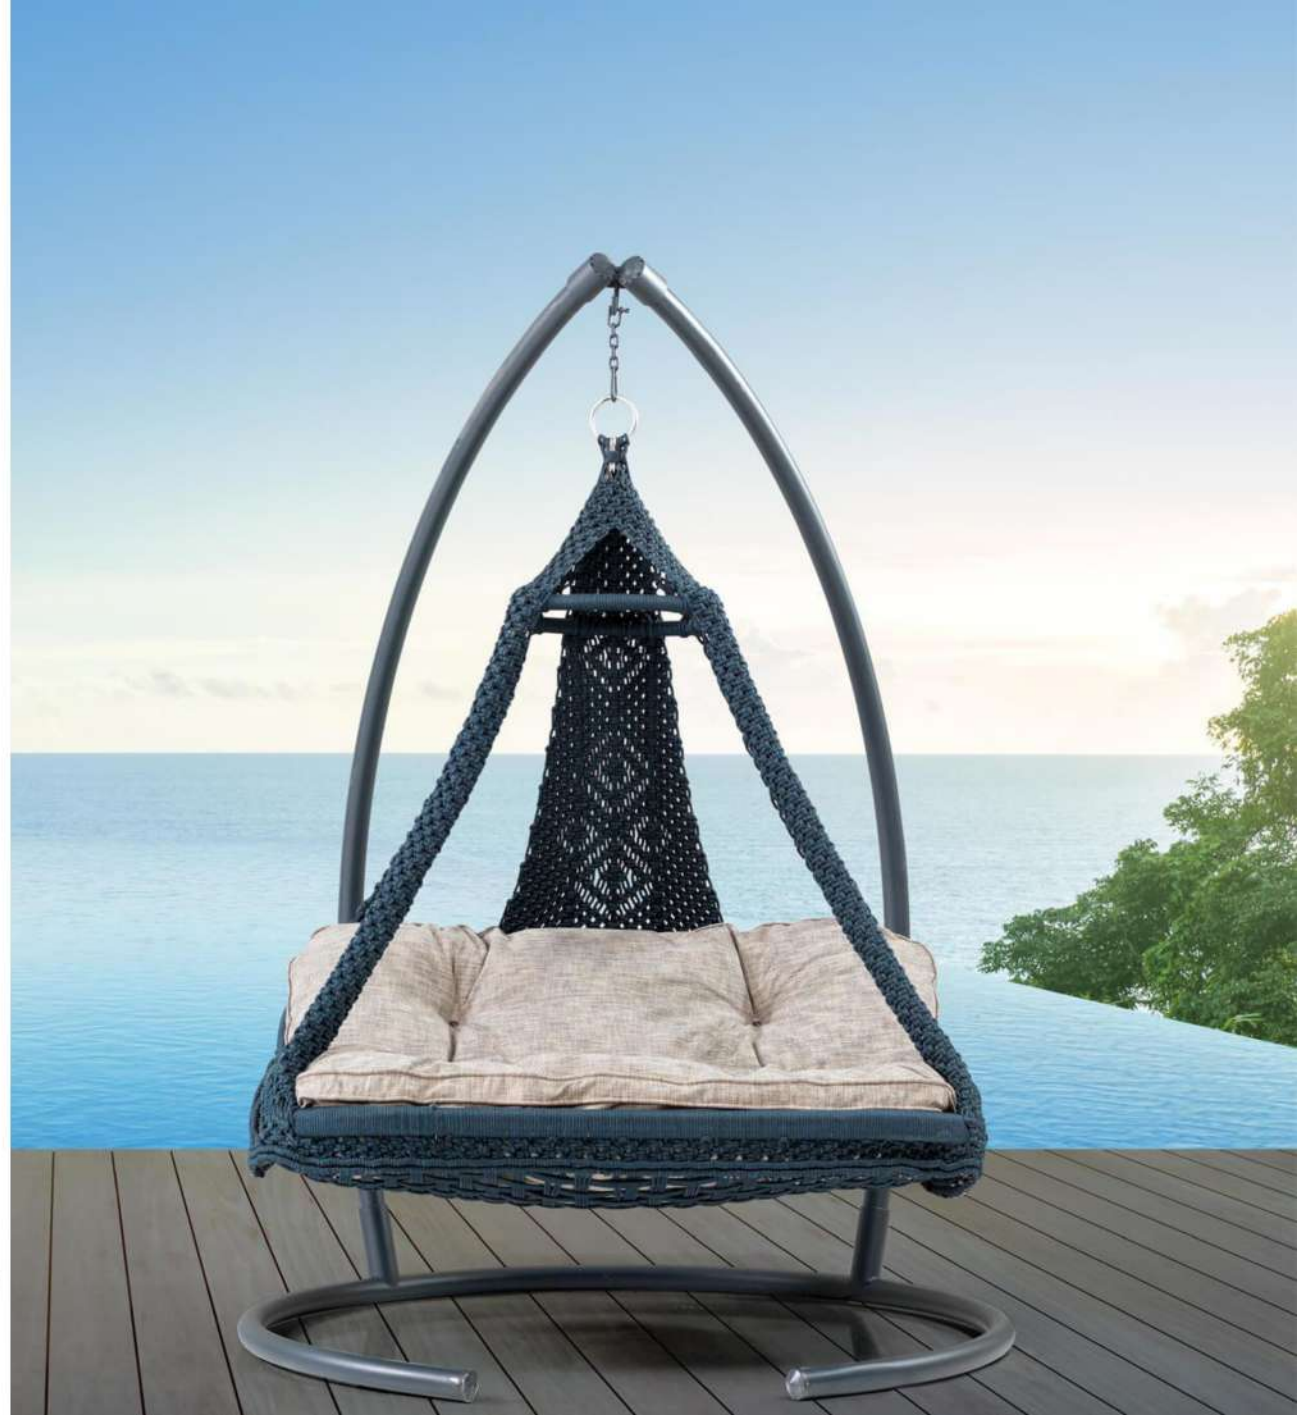

SALINCAKLAR

Huzura açılan kapı...

Rahatlığın adı...

SALINCAK 1

Ölçüler;

Salıncak : 110cm x 196 cm

Şimdi zamanı..

SALINCAK 2

Ölçüler;

Salıncak : 175cm x 230 cm

DEN
Furniture & Design

Huzurun en saf hali

SALINCAK 3

Güzel bir müzik eşliğinde dinlenirken bile estetiğe önem veririm diyorsanız sizleri bekliyor.

Ölçüler;

Salıncak : 110cm x 196 cm