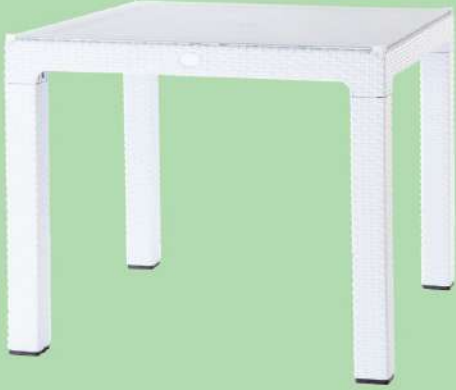

Hacim / Volume: 0,76 m³
Ölçü / Size: 61 x 58 x 80 cm

Hacim / Volume: 0,648 m³
Ölçü / Size: 41 x 42 x 88 cm

90 cm Yuvarlak Masa
90 cm Round Table

Hacim / Volume: 0,16 m³
Ölçü / Size: 90 x 73 cm

80 x 80 Kare Masa
80 x 80 Square Table

Hacim / Volume: 0,0858 m³
Ölçü / Size: 80 x 80 cm

BAHÇE
MOBİLYALARI**90x90**

Raddan Camlı Masa
Rattan Table With Glass
Ölçü / Size: 90x90cm

**90x90**

Raddan Camsız Masa
Rattan Table Without Glass
Ölçü / Size: 90x90cm

**90x150**

Raddan Camlı Masa
Rattan Table With Glass
Ölçü / Size: 90x150cm

**90x150**

Raddan Camsız Masa
Rattan Table Without Glass
Ölçü / Size: 90x150cm

70x120

Raddan Camsız Masa
Rattan Table Without Glass
Ölçü / Size: 70x120cm

70x120

Raddan Camlı Masa
Rattan With Glass
Ölçü / Size: 70x120cm

BAHÇE
MOBİLYALARI

Koltuk Raddan Desen
Raddan Pattern Armchair

Koltuk Örgü Desen
Braided Pattern Armchair

Koltuk Ahşap Desen
Wood Pattern Armchair