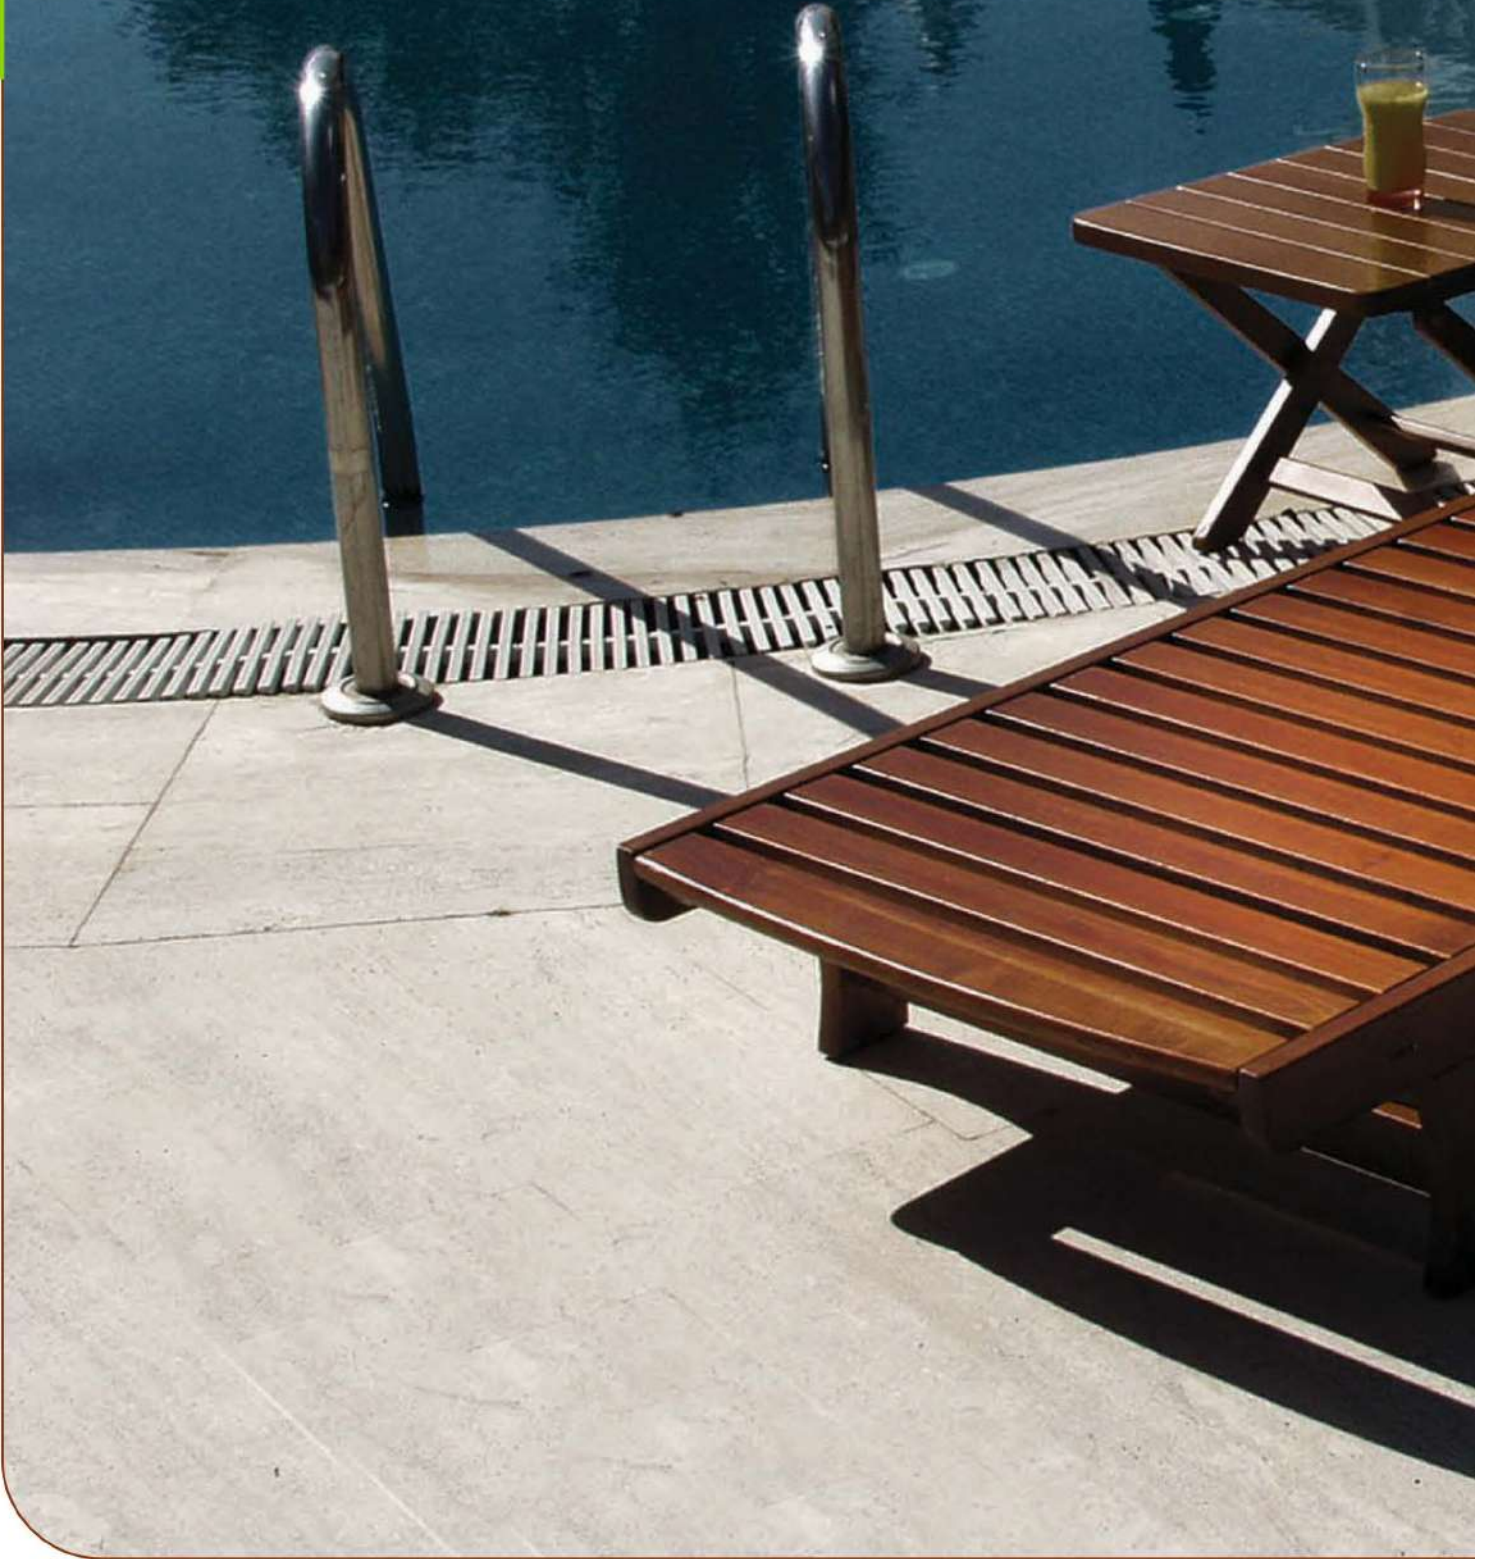

ŞEZLONGLAR VE SALINCAKLAR

E: 60cm B: 200cm
Y: 28cm

E: 120cm B: 200cm
Y: 28cm

E: 62.5cm Y: 95cm D: 115cm
Oturma yüksekliđi: 63cm

E: 62cm Y: 98cm D: 118cm
Oturma yüksekliđi: 63cm

E: 67cm B: 183 cm
Y: 38cm

E: 230cm Y: 172cm D: 138cm
Oturma yüksekliđi: 40cm