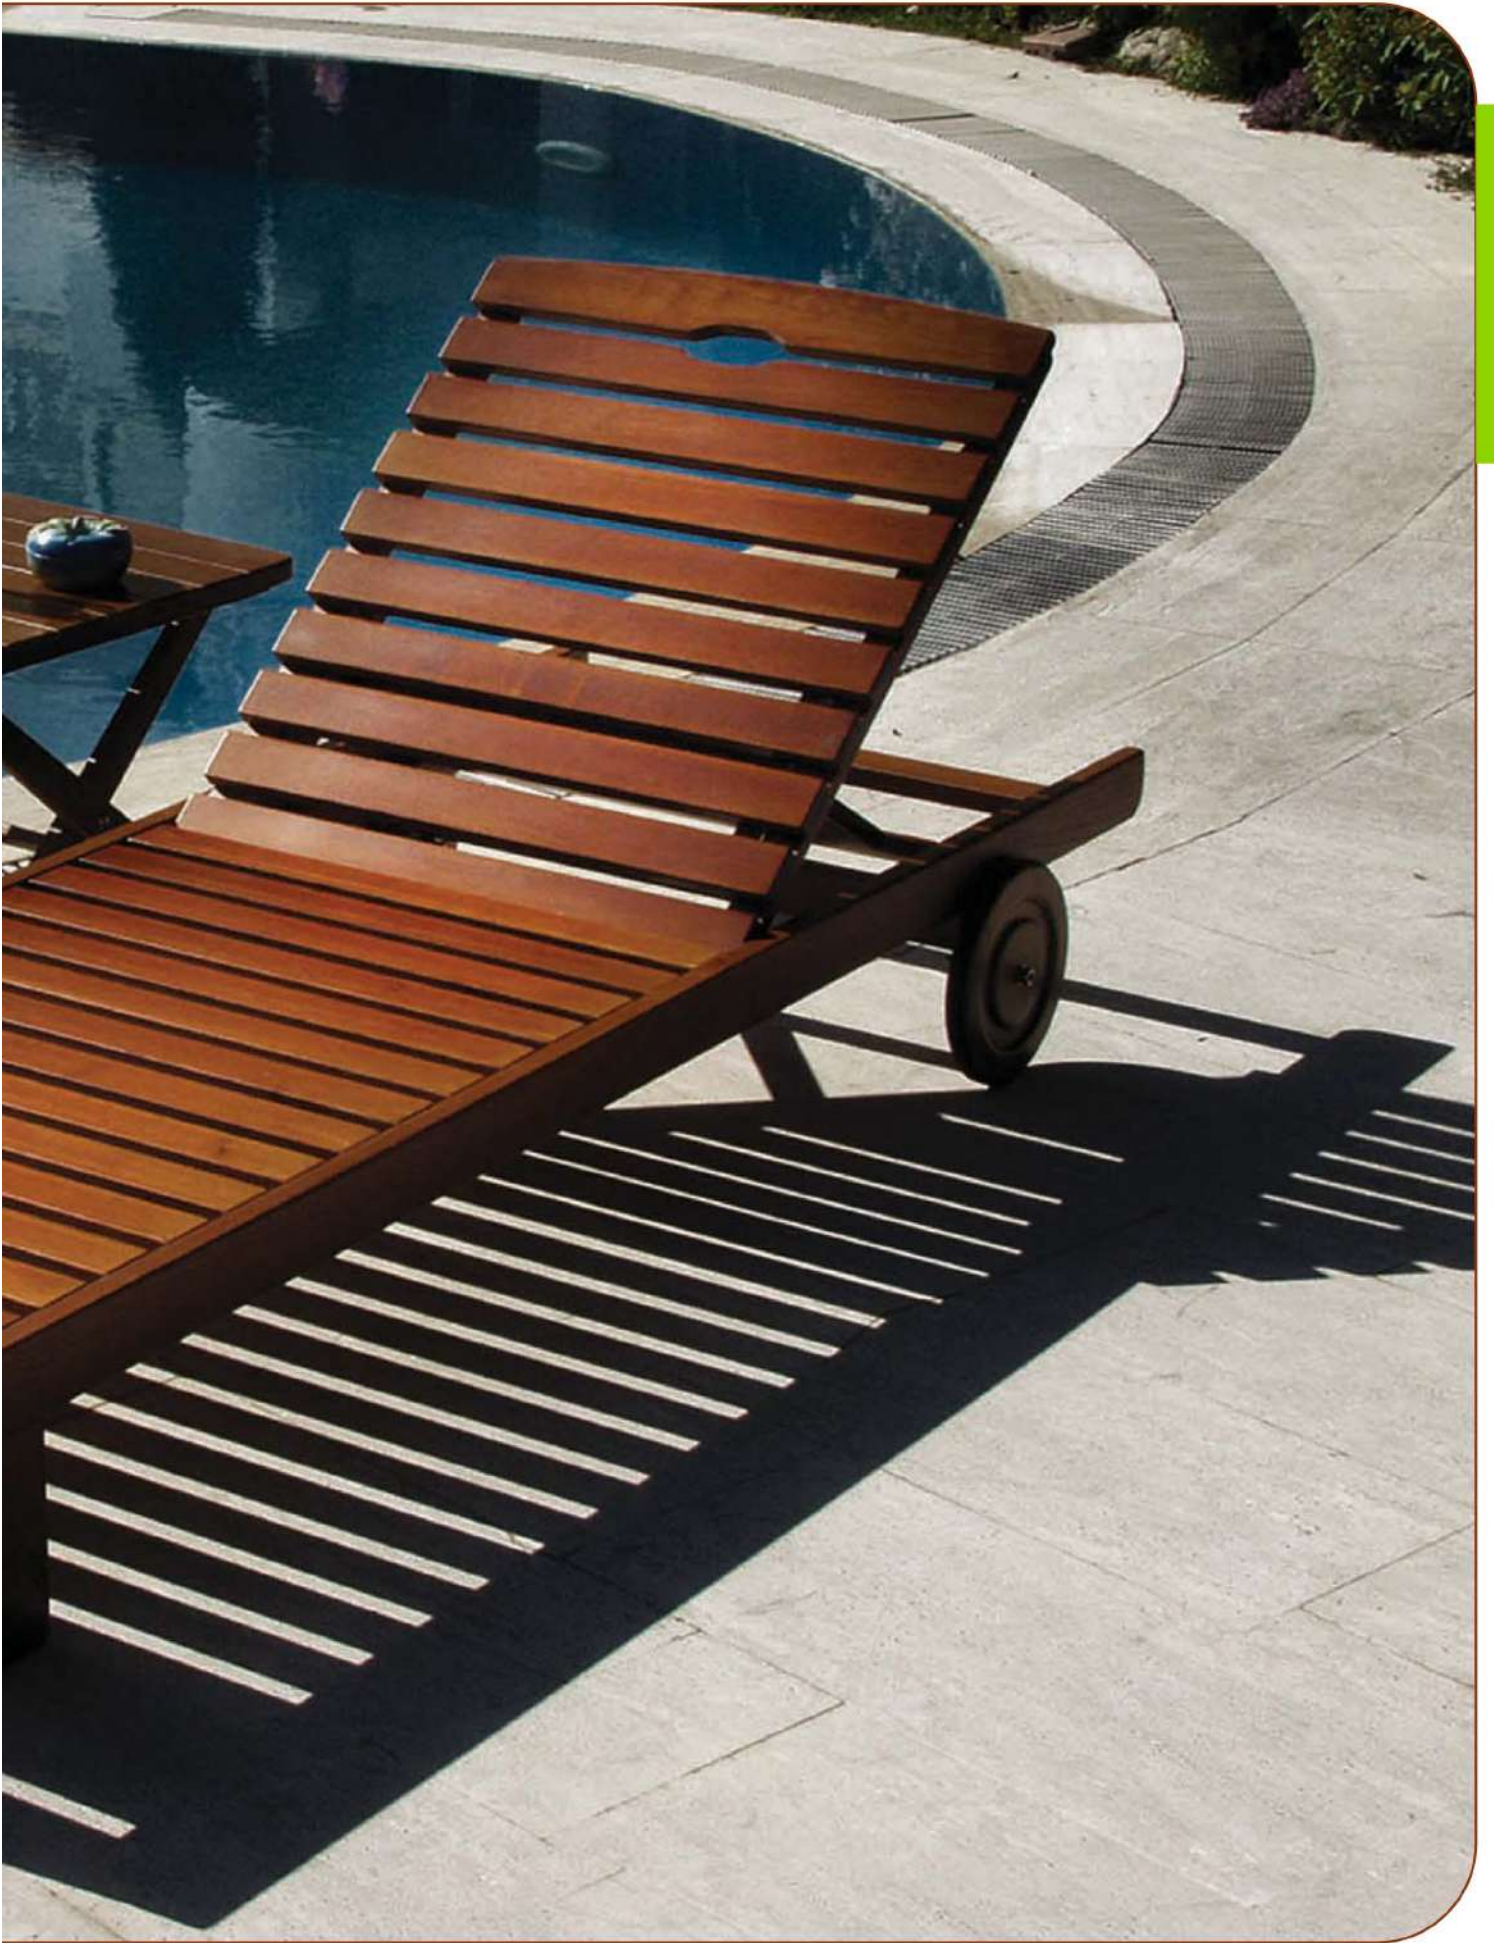

ŞEZLONGLAR VE SALINCAKLAR

E: 60cm B: 200cm
Y: 28cm

E: 120cm B: 200cm
Y: 28cm

E: 62.5cm Y: 95cm D: 115cm
Oturma yüksekliđi: 63cm

E: 62cm Y: 98cm D: 118cm
Oturma yüksekliđi: 63cm

E: 67cm B: 183 cm
Y: 38cm

E: 230cm Y: 172cm D: 138cm
Oturma yüksekliđi: 40cm